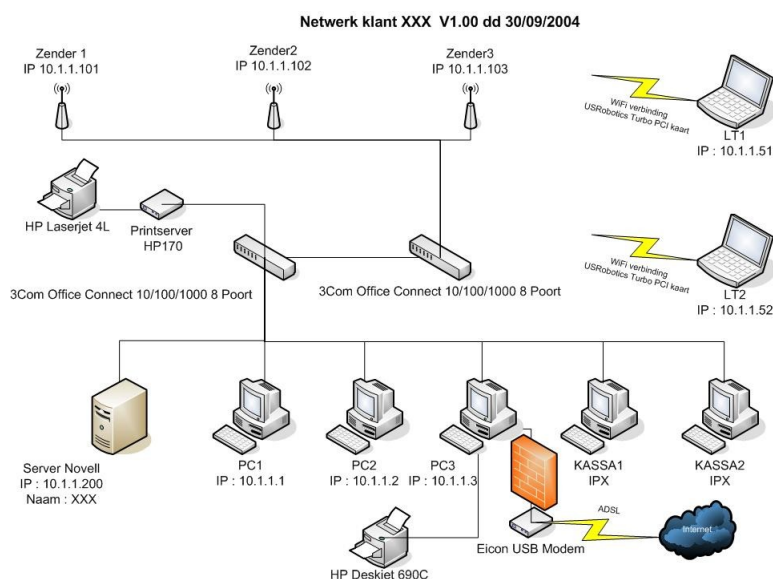

Echter is deze sms dienst sinds half oktober 2013 gestopt bij KPN en Vodafone via de analoge lijn. Dit kan consequenties hebben voor het beheer van uw installaties.

Voor meer informatie en/of het opvragen van een vrijblijvende offerte, kunt u contact met ons opnemen via telefoonnummer 020-696 68 85 of via e-mail info@klikbv.nl

Wat zijn de mogelijke oplossingen?

- modems die niet aangepast kunnen worden, vervangen;
- Machine to Machine; dit is een zakelijk abonnement waarbij de storingsberichten per mail via het GSM netwerk worden verstuurd.

Heeft u meerdere installaties, dan is het volgende eventueel een oplossing:

- een alarmafhandelingsprogramma dat bij u op locatie geïnstalleerd wordt op een PC. Deze storingen worden via het modem doorgestuurd en komen per mail bij de beheerder binnen. Op deze manier hoeft er alleen in de modemkiezer de meldmethode worden aangepast.

Om te kunnen bekijken welke oplossing er bij uw installaties het beste past kunt u contact opnemen en wij zullen u hierbij informeren en eventueel aanpassen.

© DSsoft bvba 2